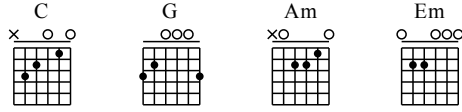

# Qing Fei De Yi - C to D Major

GuitarTAB arranged by Handoyo

Buy full GuitarTab at : [www.handoyomia.com](http://www.handoyomia.com)

Moderate ♩ = 105

1

C

let ring -----| let ring -----| let ring -----| let ring -----| let ring -----| let ring -----|

TAB

3-5-3	3-X-3	3-X-3	3-X-3	3-5-0	0-X-0	0-X-0
1-X-1	1-X-1	1-X-1	1-X-1	3	1-X-1	1-X-1
0-X-0	0-X-0	0-X-0	0-X-0		0-X-0	0-X-0
3	X	X	3		3	X

5

G C

let ring -| let ring -----| let ring -----| let ring -----| let ring -----| let ring -----| let ring -----| let ring -----|