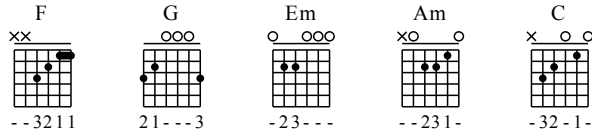

Only Human - C Major

GuitarTAB arranged by Handoyo

Buy full GuitarTab at : www.handoyomia.com

Moderate ♩ = 70

1

F G Em Am G

let ring

Measure 1: F (xx-3211), G (21---3), Em (-23---), Am (--231-), G (21---3).
Measure 2: F (xx-3211), G (21---3), Em (-23---), Am (--231-), G (21---3).
Measure 3: F (xx-3211), G (21---3), Em (-23---), Am (--231-), G (21---3).

4

F G C F G Em Am

let ring

Measure 4: F (xx-3211), G (21---3), C (-32-1-), F (xx-3211), G (21---3), Em (-23---), Am (--231-).
Measure 5: F (xx-3211), G (21---3), C (-32-1-), F (xx-3211), G (21---3), Em (-23---), Am (--231-).
Measure 6: F (xx-3211), G (21---3), C (-32-1-), F (xx-3211), G (21---3), Em (-23---), Am (--231-).
Measure 7: F (xx-3211), G (21---3), C (-32-1-), F (xx-3211), G (21---3), Em (-23---), Am (--231-).

8

F G C

let ring

Harm.

Measure 8: F (xx-3211), G (21---3), C (-32-1-), F (xx-3211), G (21---3), C (-32-1-).
Measure 9: F (xx-3211), G (21---3), C (-32-1-), F (xx-3211), G (21---3), C (-32-1-).
Measure 10: F (xx-3211), G (21---3), C (-32-1-), F (xx-3211), G (21---3), C (-32-1-).