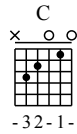

www.handoyomia.com

Shi Bu Shi Zhe Yang De Ye Wan Ni Cai Hui Zhe Yang De Xiang Qi Wo - G Major

GuitarTAB arranged by Handoyo

Make a donation to get the complete GuitarTAB

Moderate ♩ = 110

Make a donation to get the complete GuitarTAB

G D C D G

1

let ring

TAB

0-0-0-3	0-3-2-0	1-1-1-0	0-3-2
0-0-0-0	0-2-2-0	0-0-2-0	0-0-0
3-3		3	3

G D

5

let ring