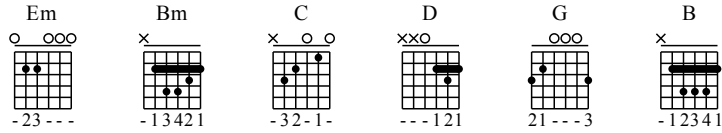

Em Cua Ngay Hom Qua - G Key

GuitarTAB arranged by Handoyo

Buy full GuitarTab at : www.handoyomia.com

Moderate ♩ = 90

Intro
Em Bm C D G B Em

let ring

Bm C D Em Beginning Em

let ring