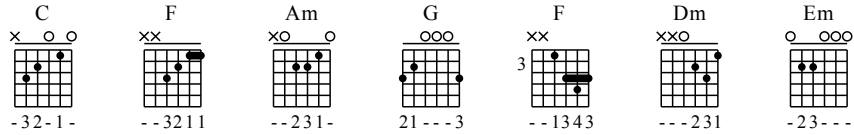

# Xi Tie Jie - C Major

GuitarTAB arranged by Handoyo

Buy full GuitarTab at : [www.handoyomia.com](http://www.handoyomia.com)

Moderate ♩ = 65

1 C F Am

let ring

Measure 1: C chord (1-0-1-3-1), F chord (1-0-1-3-1), Am chord (1-0-1-3-1).  
Measure 2: C chord (1-0-1-3-1), F chord (1-0-1-3-1), Am chord (1-0-1-3-1).  
Measure 3: C chord (1-0-1-3-1), F chord (1-0-1-3-1), Am chord (1-0-1-3-1).

4 F G C F Dm

let ring

Measure 4: F chord (1-0-1-3-1), G chord (1-0-1-3-1), C chord (1-0-1-3-1).  
Measure 5: F chord (1-0-1-3-1), G chord (1-0-1-3-1), C chord (1-0-1-3-1).  
Measure 6: F chord (1-0-1-3-1), G chord (1-0-1-3-1), C chord (1-0-1-3-1).  
Measure 7: F chord (1-0-1-3-1), G chord (1-0-1-3-1), C chord (1-0-1-3-1).

8 F G Em Am

let ring

Measure 8: F chord (1-0-1-3-1), G chord (1-0-1-3-1), Em chord (1-0-1-3-1).  
Measure 9: F chord (1-0-1-3-1), G chord (1-0-1-3-1), Em chord (1-0-1-3-1).  
Measure 10: F chord (1-0-1-3-1), G chord (1-0-1-3-1), Em chord (1-0-1-3-1).  
Measure 11: F chord (1-0-1-3-1), G chord (1-0-1-3-1), Em chord (1-0-1-3-1).