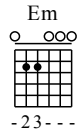

Ke Xi Bu Shi Ni - G Major

GuitarTAB arranged by Handoyo

Buy full GuitarTab at : www.handoyomia.com

Moderate ♩ = 75

Intro
Em D Em Em D Em

let ring

Begin
G Bm Em D C Am D

let ring