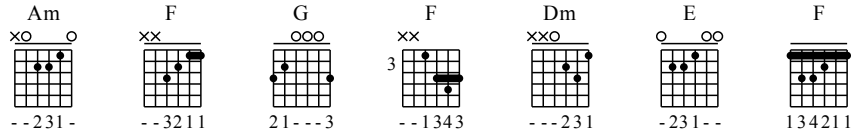

# Hei Se Mao Yi - C Key

GuitarTAB arranged by Handoyomia

Buy full GuitarTab at : [www.handoyomia.com](http://www.handoyomia.com)

Moderate ♩ = 60

Intro  
Am F G Am F G Am

let ring

TAB: 1-3-0-1-3-1-0-3-0-5-6-3-0-3-1-0-2-2-1-0-2-0-0-2-3-2-0-0-3-5-6-0-0-2-2-1-0-0-2-3-3-2-0-2-3-3-2-0

Beginning  
Am Dm E Am G F Dm

let ring

TAB: 2-0-1-1-3-0-1-3-3-1-0-2-0-1-0-3-3-1-0-0-0-0-3-2-1-1-2