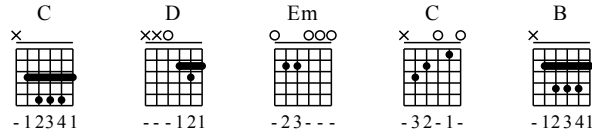

Xing Yu Xin Yuan - G Major

GuitarTAB arranged by Handoyo

Website : www.handoyomia.com

Make a donation to get the complete GuitarTAB

Moderate ♩ = 80

Make a donation to get the complete GuitarTAB

1

C D Em C

let ring

0-3 | 0-7-5-3-2-3 | 0-0-0-0-0-0-0-0 | 0-0-0-0-0-0-0-0

3 | 0-0-0-0-0-0-0-0 | 0-0-0-0-0-0-0-0 | 0-0-0-0-0-0-0-0

5

B C D Em C D Em

let ring

4-2-0-3 | 0-7-5-3-2-3 | 0-0-0-0-0-0-0-0 | 0-1-3-0-0-7-5-2

4-4-4-0-3 | 5-0-0-0-0-0-0-0 | 0-0-0-0-0-0-0-0 | 0-0-0-0-0-0-0-0