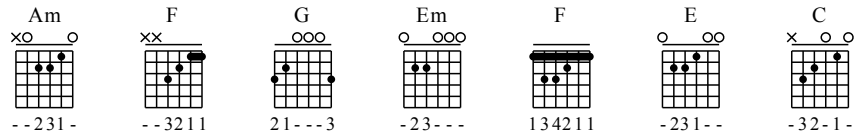

# Yi Qian Ge Shang Xin De Li You

Arranged by Handoyo

Visit <http://www.handoyomia.com>

Make a donation to get the complete GuitarTAB

Moderate  $\text{♩} = 65$

Make a donation to get the complete GuitarTAB

Am F G Em

1

let ring

TAB: 0-2-3-0-1-3-0-1-0-3-0-1-0-3-1-3-0-1-2-0-0-3-1-3-0-1-2-0

F E Am F

3

let ring

TAB: 2-2-0-0-3-3-2-2-3-3-2-2-0-0-3-3-2-2-1-2-1-1-0-1-2-2-2-0-1-3-2-3-1-0-0-0-2-0-0-0-2-0-0-3-2-3

G C Am F G C

6

let ring

TAB: 0-2-0-0-2-0-1-0-0-0-1-0-2-2-2-0-1-1-3-0-2-0-0-3-0-0-1-3-3-2-3-2-0-2-0-0-3-3-3-2-3-2