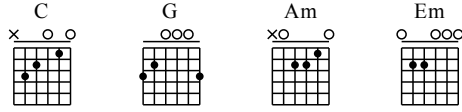

Qing Fei De Yi - C to D Major

GuitarTAB arranged by Handoyo

Buy full GuitarTab at : www.handoyomia.com

Moderate ♩ = 105

1

C

let ring -----| let ring -----| let ring -----| let ring -----| let ring -----| let ring -----|

TAB

3-5-3	3-X-3	3-X-3	3-X-3	3-5-0	0-X-0	0-X-0
1-X-1	1-X-1	1-X-1	1-X-1	3	1-X-1	1-X-1
0-X-0	0-X-0	0-X-0	0-X-0		0-X-0	0-X-0
3	X	X	3		3	X

5

G C

let ring -| let ring -----| let ring -----| let ring -----| let ring -----| let ring -----| let ring -----| let ring -----|