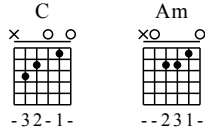

Nan Ren Bu Gai Rang Nu Ren Liu Lei - C Major

GuitarTAB arranged by Handoyo

Buy full GuitarTab at : www.handoyomia.com

Moderate ♩ = 120

C Am

1

let ring

TAB

2-2-3-0	0-1-0-0-1	0-0-2-0-2-1	0-2-2-3-0
3-3-2	0-0-3-2-1	0-0-3-2-1	2-2-3-0

C Am

6

let ring

0-1-0-0-1	0-0-0-1	0-0-1-0-1	0-1-1-1
0-0-0-2	0-0-2-2-2	0-0-2-2	0-1-2
3-2	3-2	0-2	0-3-3-3