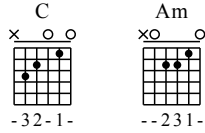

# Nan Ren Bu Gai Rang Nu Ren Liu Lei - C Major

GuitarTAB arranged by Handoyo

Buy full GuitarTab at : [www.handoyomia.com](http://www.handoyomia.com)

Moderate ♩ = 120

C Am

1

let ring

TAB

2-2-3-0	0-1-0-0-1	0-0-2-0-2-1	0-2-2-3-0
3-3-2	3-2-0-3-2	0-3-2-0-3-1	2-2-3-0

C Am

6

let ring

0-1-0-0-1	0-0-0-1	0-0-1-1	0-1-1-1
0-0-0-2	0-0-2-2	0-2-2-2	0-3-3-3
3-2	3-2-0-2	0-2	0-3-3-3